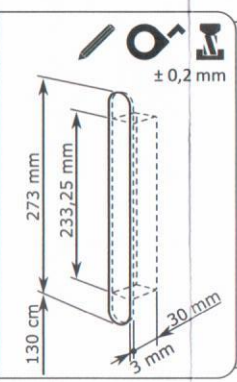

1x 2x

ekey

MONTAGEANLEITUNG
MOUNTING INSTRUCTIONS
MONTÁŽNÍ NÁVOD
NOTICE DE MONTAGE
ISTRUZIONI DI MONTAGGIO
MONTAGEAANWIJZING
MONTÁŽNY NÁVOD
NAVODILA ZA MONTAŽO

ID26/359: Version: 6, 23.06.2014
<http://www.ekey.net/downloads>

1x 1x 3x