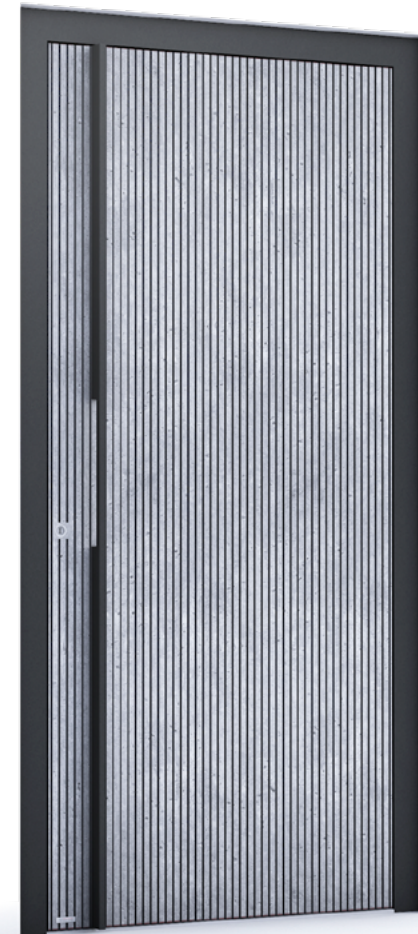

Wie ein Stein...

Beton erlebt eine Renaissance. Mit all seiner Kraft, Macht und Stärke erschien er stolz in der Architektur und scheint unverwundlich, unbesiegbar zu sein. Und richtig. Sein kühler Minimalismus, seine sinnliche Eleganz und sein unaufdringliches Design bringen Klasse überall hin, wo er auftaucht. Er wird nur durch tiefe Rillen begrenzt, die scharf in die Oberfläche einschneiden...

Das Ergebnis? Gesichert!

RK 4320

Smart Line
Anwendungsbeispiel

Rahmen: RAL 9005 Tiefschwarz Feinstruktur
Flügel: Betonoptik

Nutenfräsung senkrecht

ES 600 Stoßgriff schwarz

| MODERN | EXCLUSIVE | PREMIUM |