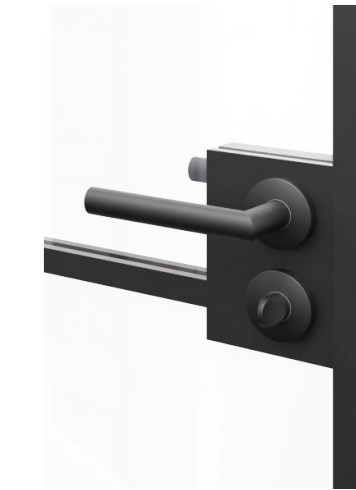

Munich

Verriegelungen

Alle Türen sind mit einem nicht verriegelnden Kugelfang erhältlich, um das Öffnen zu erleichtern