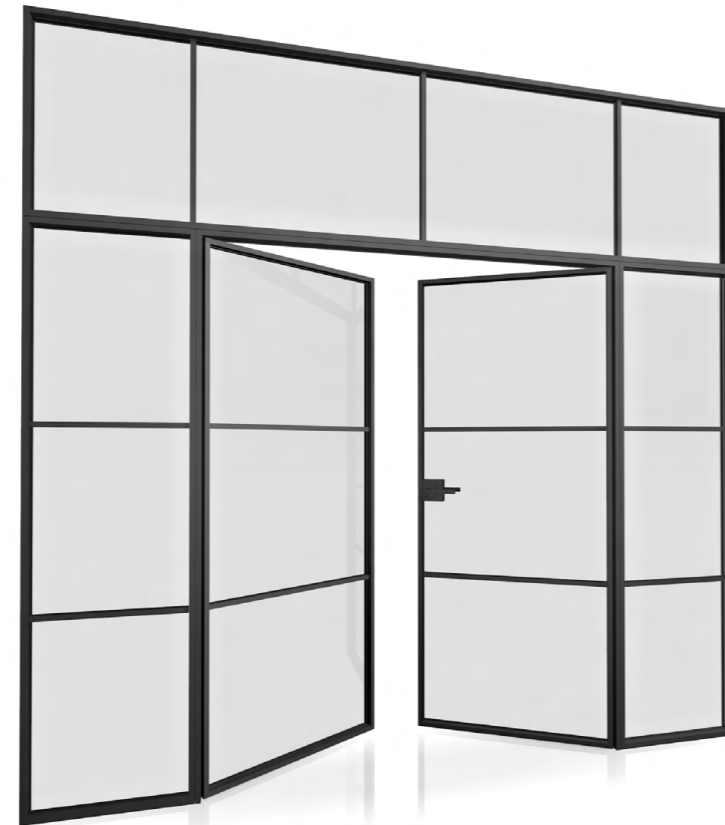

RK 10
Handle: Emma

Der letzte Schliff

Drücker

Mit einer großen Auswahl an Hebel- und Stangengriffen finden Sie sicher den perfekten Griff für Ihre Tür.