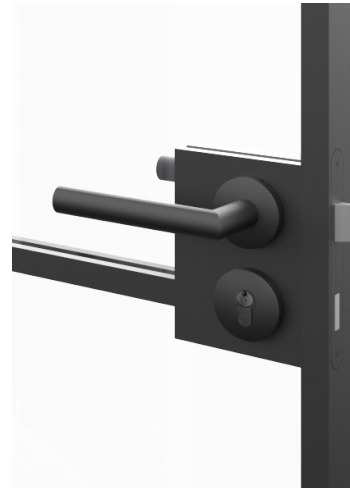

RK 09
Türgriff: Vienna

RK 10
Türdrücker: Emma

Für ein aufeinander abgestimmtes Design

Türdrücker und -griffe

Bei der großen Auswahl an Türdrückern und -griffen finden Sie sicherlich das Richtige für Ihr Design.

Schlösser

Alle Türen sind standardmäßig mit einem Einsteck-Fallenschloss ausgestattet. Auf Wunsch können wir auch eine Einpunktverriegelung einbauen.

Bristol

Nice

London

Paris

Milan

Tokyo

Vienna

Oslo

Monaco

Munich

Optionale Griffausführung

Wenn der Raum mehr Sicherheit benötigt, können wir die Tür mit einem zusätzlichen Verriegelungssystem ausstatten.

Die Entriegelung der Tür erfolgt dann mit Fingerabdruck, Zahlencode oder Smart Home App.