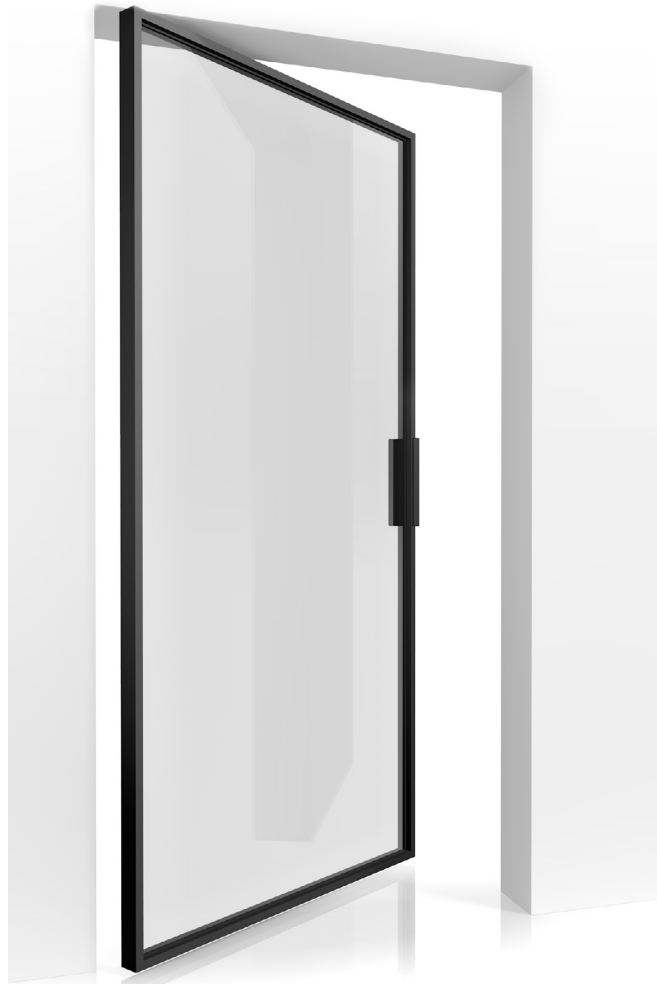

Entdecken Sie die Gestaltungsmöglichkeiten und werden Sie kreativ, indem Sie öffnende Bauteile mit festen Trennwänden aus Stahl und Glas kombinieren, um eine Komplettlösung für jeden Raum zu schaffen.

RK 05
Türgriff: Tokyo

RK 06
Türdrücker: Paris

RK 07
Türdrücker: London

Loft Pivot Doors

Der Übergang in eine andere Dimension. Sie zeichnen sich durch eine versetzte Drehachse aus, die es ermöglicht, auf die üblichen Türbänder zu verzichten und sie stattdessen minimalistisch an der oberen und unteren Flügelkante zu befestigen. Das System kommt ohne Rahmen aus, was der Konstruktion mehr Leichtigkeit verleiht. Dies ist eine ideale Lösung für hohe Konstruktionen, bei denen der Flügel eine hervorgehobene Position einnimmt und damit seine Schlankeit und Erhabenheit unterstreicht. Dieses System ermöglicht auch, breite Türen zu fertigen, die den Lichteinfall nicht einschränken und gleichzeitig eine Zone der Ruhe mit angenehmer Akustik schaffen.

RK o8
Türgriff: Oslo

Zweiflügelige Tür

Entscheiden Sie, ob Sie eine einflügelige oder zweiflügelige Drehflügeltür benötigen, um den Lichteinfall zu maximieren. Jede Tür ist mit Seitenteilen und Oberlichtern flexibel kombinierbar. Wir passen uns an Sie an. Nie umgekehrt.