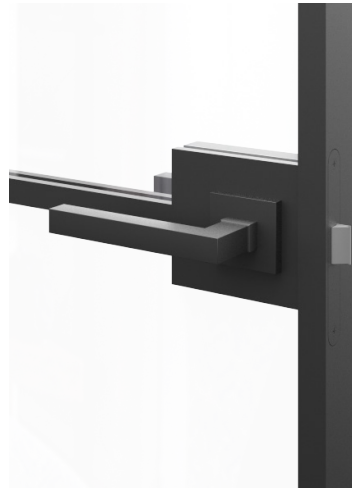

Für ein aufeinander abgestimmtes Design

Türdrücker und -griffe

Bei der großen Auswahl an Türdrückern und -griffen finden Sie sicherlich das Richtige für Ihr Design.

Schlösser

Alle Türen sind standardmäßig mit einem Einsteck-Fallenschloss ausgestattet. Auf Wunsch können wir auch eine Einpunktverriegelung einbauen.

Nice