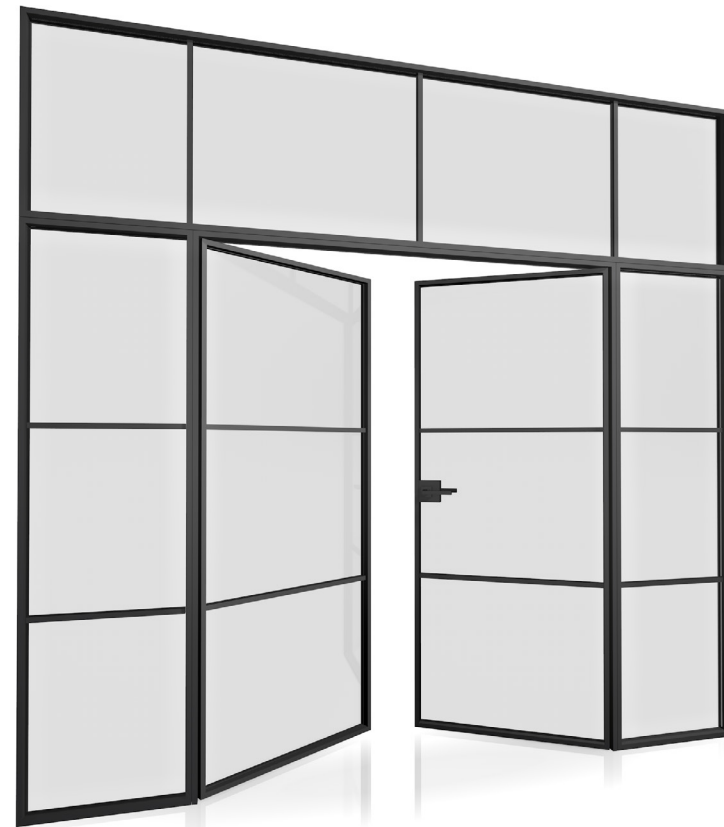

RK 10
Türdrücker: Emma