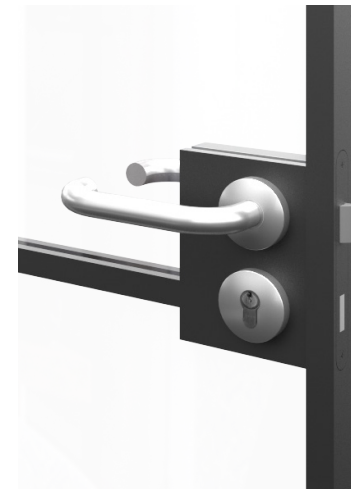

RK 09
Türgriff: Vienna

RK 10
Türdrücker: Emma

Für ein aufeinander abgestimmtes Design

Türdrücker und -griffe

Bei der großen Auswahl an Türdrückern und -griffen finden Sie sicherlich das Richtige für Ihr Design.

Schlösser

Alle Türen sind standardmäßig mit einem Einsteck-Fallenschloss ausgestattet. Auf Wunsch können wir auch eine Einpunktverriegelung einbauen.

Bristol

Nice

London

Paris

Milan

Tokyo

Vienna

Oslo

Monaco

Munich

Optionale Griffausführung

Wenn der Raum mehr Sicherheit benötigt, können wir die Tür mit einem zusätzlichen Verriegelungssystem ausstatten.

Die Entriegelung der Tür erfolgt dann mit Fingerabdruck, Zahlencode oder Smart Home App.