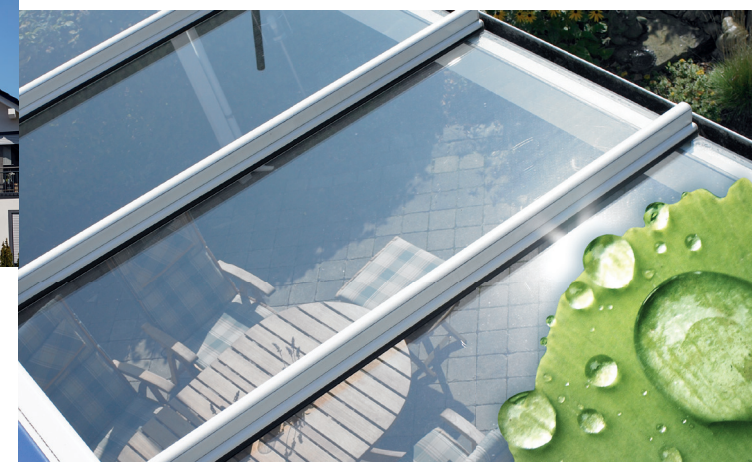

Schiebeanlage Teneriffa

Unsere Schiebeanlagen ermöglichen Ihnen einen barrierefreien Zugang zum Garten. Belüftung und freie Sicht an warmen Tagen, Windschutz an kalten und windigen Tagen. Hochwertige Gartenmöbel können geschützt hinter verschlossenen Türen, Sommer wie Winter unter Ihrem Terrassendach stehen.

Technischer Stand 01/2020, Änderungen vorbehalten.

Die Vorteile

Das Original von ARIANE®

- fertig verglaste Elemente
- sichere und schnelle Montage
- frei wählbare Dachneigung zwischen 5 - 15°
- mit Pearltec-Verglasung **optional**
- viele RAL bunt/metallic, DB und Feinstruktur-Farben ohne Mehrpreis erhältlich
- Sondergläser **optional**