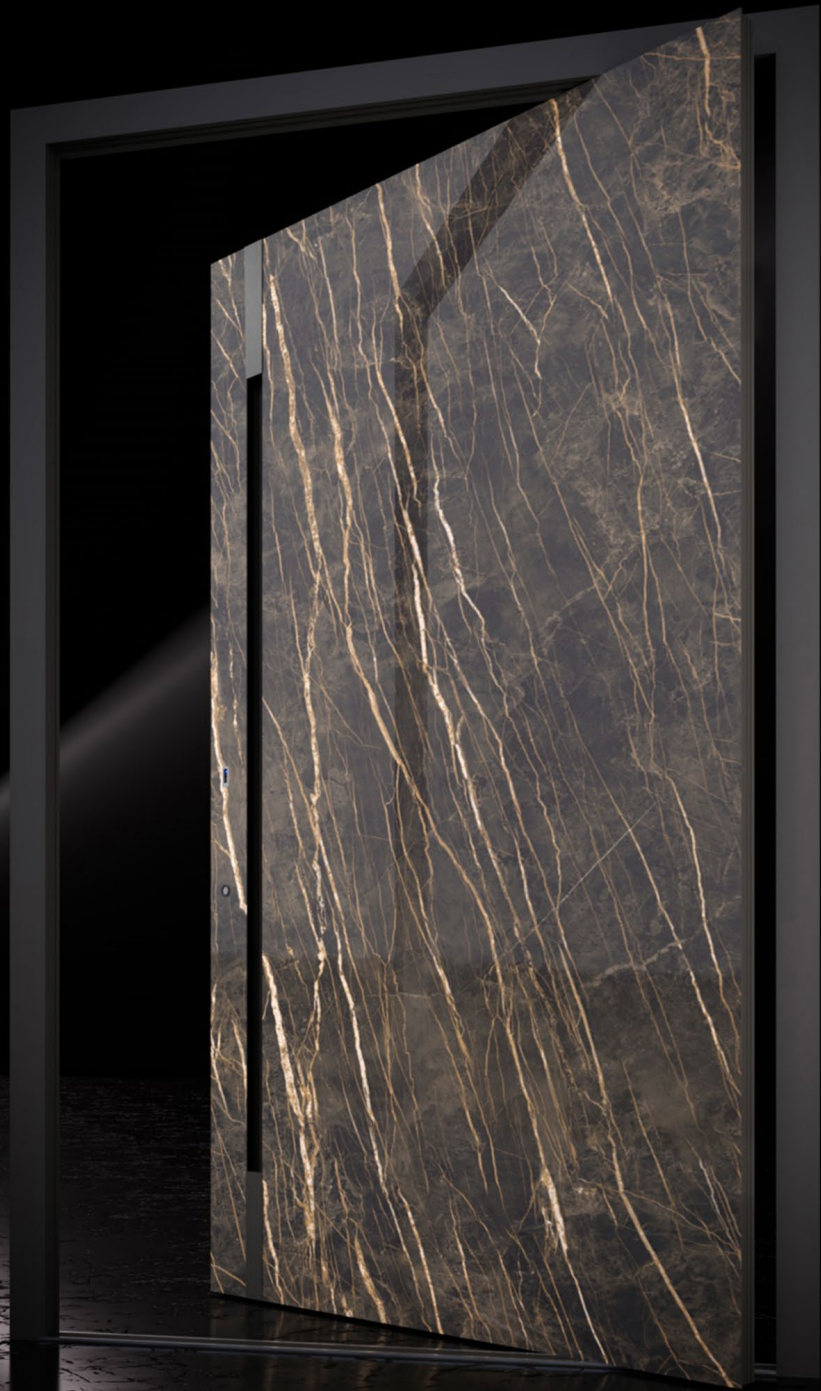

MODELL
THUNDER