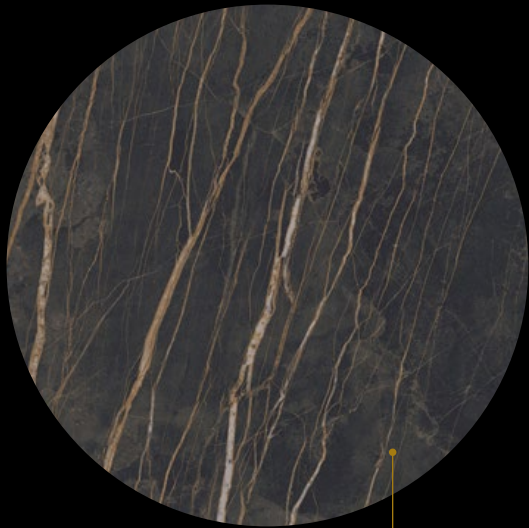

KERAMIK
Noir Desire

Das Modell Thunder ist eine Kombination aus fesselnder Kraft und exquisiter Eleganz. Alles dank einer hochglanzpolierten Quarzsinterapplikation in bronze, die mit leichten Adern durchbrochen ist.