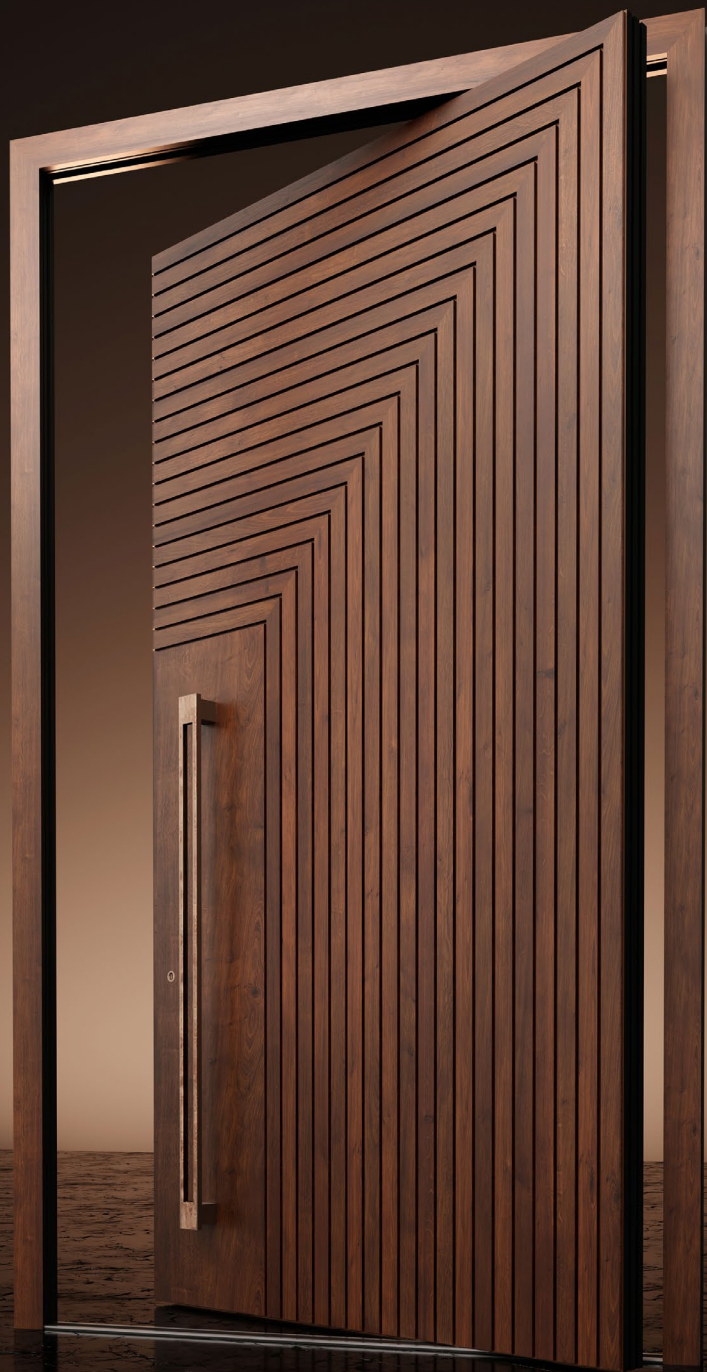

MODELL
IMPERIAL

Schön, geformtes flüssiges Metall in Farbton des antiken Goldes bedeckt die gesamte Fläche auf beiden Seiten, was sie majestätisch wirken lässt. Dadurch sieht es sowohl in exklusiven Residenzen, Industrieprojekten, als auch in hochmodernen Gebäuden, wie diesem auf dem Bild, einfach phänomenal aus.

FLÜSSIGES METALL
Antique Textured Bronze

MODELL
TERRA ANTEAK

FOLIENBESCHICHTUNG
Anteak

DARK WOOD

Der Pivot Terra in der Anteakfolierung – eine schöne Farbe, sehr dezent und elegant in Kombination mit einem warmen Licht des Einlassstosgriffes. So entsteht ein Meisterwerk der Gentlemen-Klasse.

MODELL
POEME

HOLZDEKORE
Teak

Das Modell Poeme wirkt
unvergesslich. Die Tradition
und Moderne in sich vereint.
Schöne Fräsungen machen
ihn ganz schick.

MODELL
MODERNIST

HOLZDEKORE
Teak

Die Geheimwaffe des Modells
Modernist ist der Stoßgriff.
Er liegt momentan voll im
Trend beim Design der
Pivohaustüren.