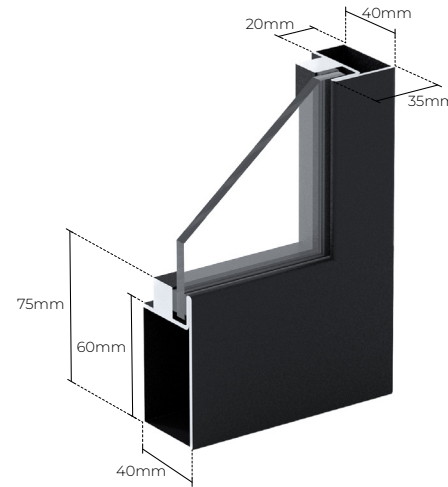

Drehflügeltür

Pivot-Tür

Schiebetür

# PREISLISTE RK STEEL DOORS

Typ	Drehflügeltür
Bänder	Am Stahlblendrahmen - und Flügel verschweißt
Blendrahmen	Stahlblendrahmen mit Dichtungsebene als Schutz vor Zugluft
Türgriff	Bristol, Nice, London, Paris, Milan, Monaco, Munich
Griff	Tokyo, Vienna, Oslo
Glas	ESG 6mm transparent, VSG matt, ESG Sandstrahlglas
Öffnungsart	Ein Öffnungswinkel bis 180 Grad (je nach Einbausituation und Griffauswahl)
Max. Außenmass	1 050 mm x 2 300 mm (Sondermasse nach Kundenwunsch)

Typ	Pivot-Tür
Bänder	Verdeckt liegendes Türband im Flügel montiert
Blendrahmen	Ohne Blendrahmen (nur auf Bestellung)
Griff	Tokyo, Vienna i Oslo
Glas	ESG 6mm transparent, VSG matt, ESG Sandstrahlglas
Öffnungsart	Die Tür öffnet sich parallel sowohl nach außen als auch nach innen
Max. Außenmass	1 300 mm x 2 300 mm (Sondermasse nach Kundenwunsch)