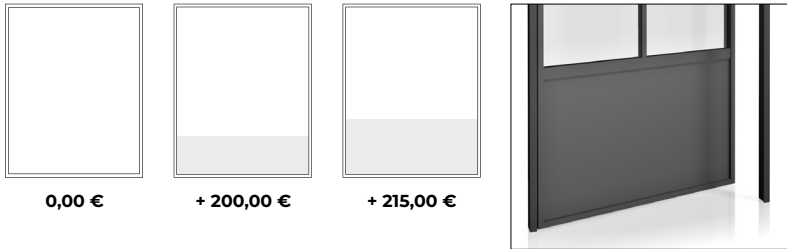

PREISLISTE RK STEEL DOORS

OPTIONAL - GEGEN AUFPREIS

STILAUSWAHL