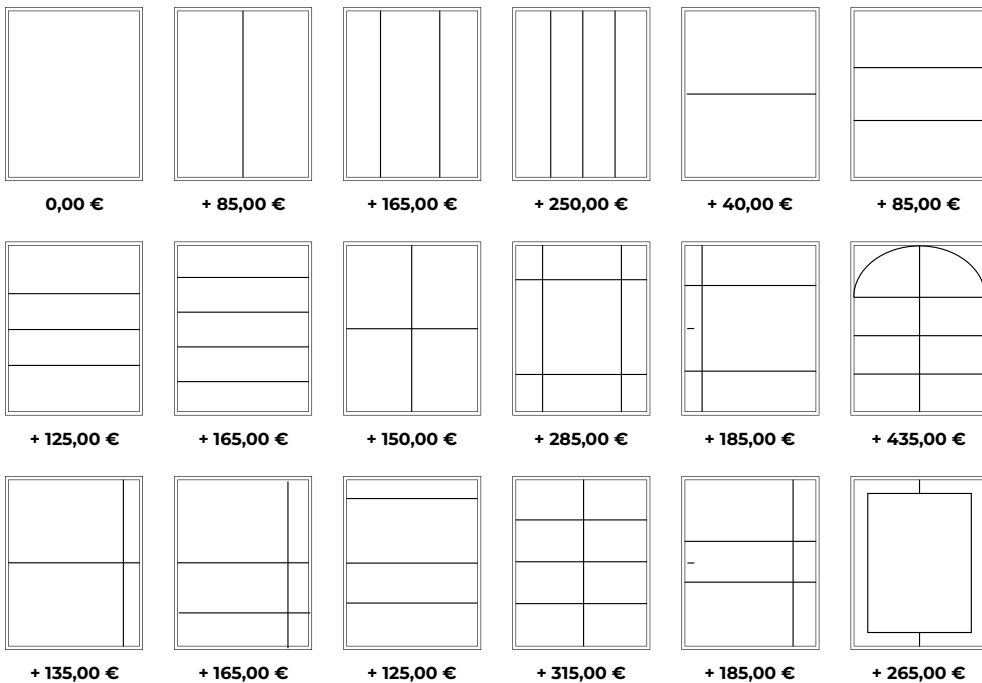

PREISLISTE RK STEEL DOORS

OPTIONAL - GEGEN AUFPREIS

STILAUSWAHL

0,00 €   + 200,00 €   + 215,00 €

SPROSSEN

Aufgeklebte Sprossen 20mm breit

GLASAUSWAHL

-      + 75,00 € / m²   + 110,00 € / m²

GRIFFAUSWAHL