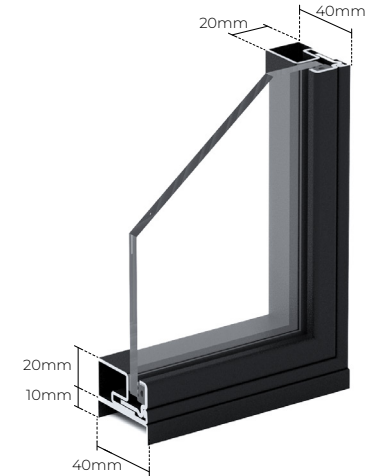

Drehflügeltür

Pivot-Tür

Schiebetür

# PREISLISTE RK STEEL DOORS

Typ	Drehflügeltür
Bänder	Am Stahlblendrahmen - und Flügel verschweißt
Blendrahmen	Stahlblendrahmen mit Dichtungsebene als Schutz vor Zugluft
Türgriff	Bristol, Nice, London, Paris, Milan, Monaco, Munich
Griff	Tokyo, Vienna, Oslo
Glas	ESG 6mm transparent, VSG matt, ESG Sandstrahlglas
Öffnungsart	Ein Öffnungswinkel bis 180 Grad (je nach Einbausituation und Griffauswahl)
Max. Außenmass	1 050 mm x 2 300 mm (Sondermasse nach Kundenwunsch)

Typ	Pivot-Tür
Bänder	Verdeckt liegendes Türband im Flügel montiert
Blendrahmen	Ohne Blendrahmen (nur auf Bestellung)
Griff	Tokyo, Vienna i Oslo
Glas	ESG 6mm transparent, VSG matt, ESG Sandstrahlglas
Öffnungsart	Die Tür öffnet sich parallel sowohl nach außen als auch nach innen
Max. Außenmass	1 300 mm x 2 300 mm (Sondermasse nach Kundenwunsch)