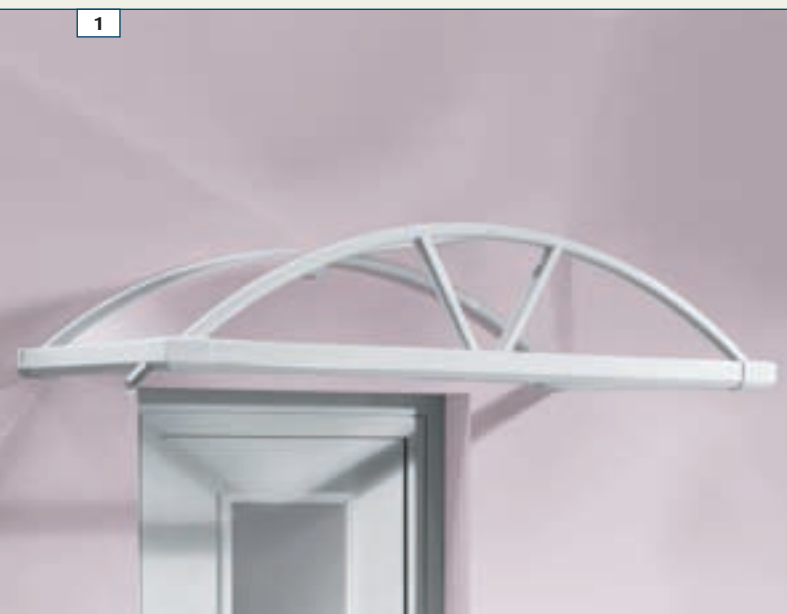

Vordächer aus Aluminium

1
Modell **Kuba II**
Artikel-Nr. 10.54.X.X
Ausführung Mit Verglasung vorne
Farbe RAL 9016 Weiß
Füllung Acryl-/Plexiglas, gebogen

3
Modell **Menorca III**
Artikel-Nr. 10.79.X.X
Ausführung Regenrinne vorne beidseitig schräg offen
Farbe RAL 9016 Weiß
Füllung Acryl-/Plexiglas, gebogen

2
Modell **Juist II**
Artikel-Nr. 10.52.X.X
Ausführung Regenrinne, beidseitig schräg offen
Farbe RAL 9016 Weiß
Füllung Acryl-/Plexiglas, gebogen

4
Modell **Antigua**
Artikel-Nr. 10.62.X.X
Farbe RAL 9016 Weiß
Füllung Acryl-/Plexiglas