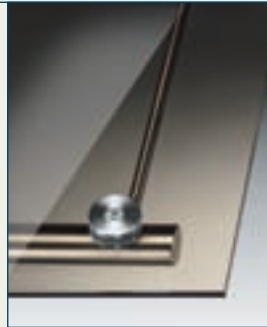

VSG-/TVG-Verglasung
Rauchbraun