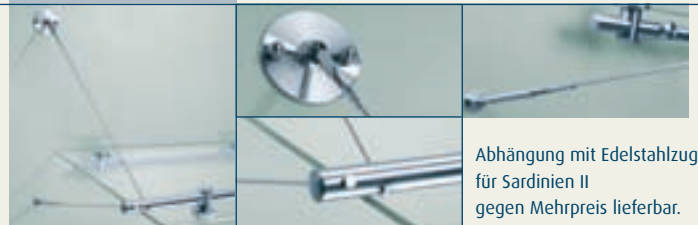

Abhängung mit Edelstahlzugseil für Sardinien II gegen Mehrpreis lieferbar.