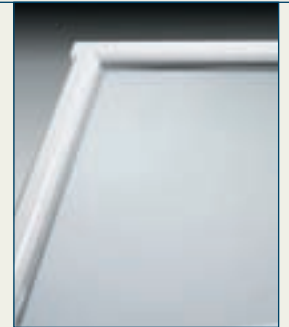

# Die Technik – Vordächer aus Aluminium

**Konsole (z. B. mit Vordach Helgoland)**  
Gerade

**Acryl-/Plexiglas**  
Glasklar

**Acryl-/Plexiglas**  
Rauchbraun getönt

**Acryl-/Plexiglas**  
Satin

**Konsole (z. B. mit Vordach Helgoland)**  
Rund