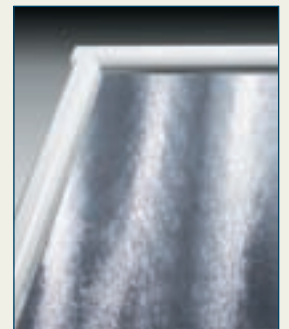

ESG-Verglasung
Chinchilla