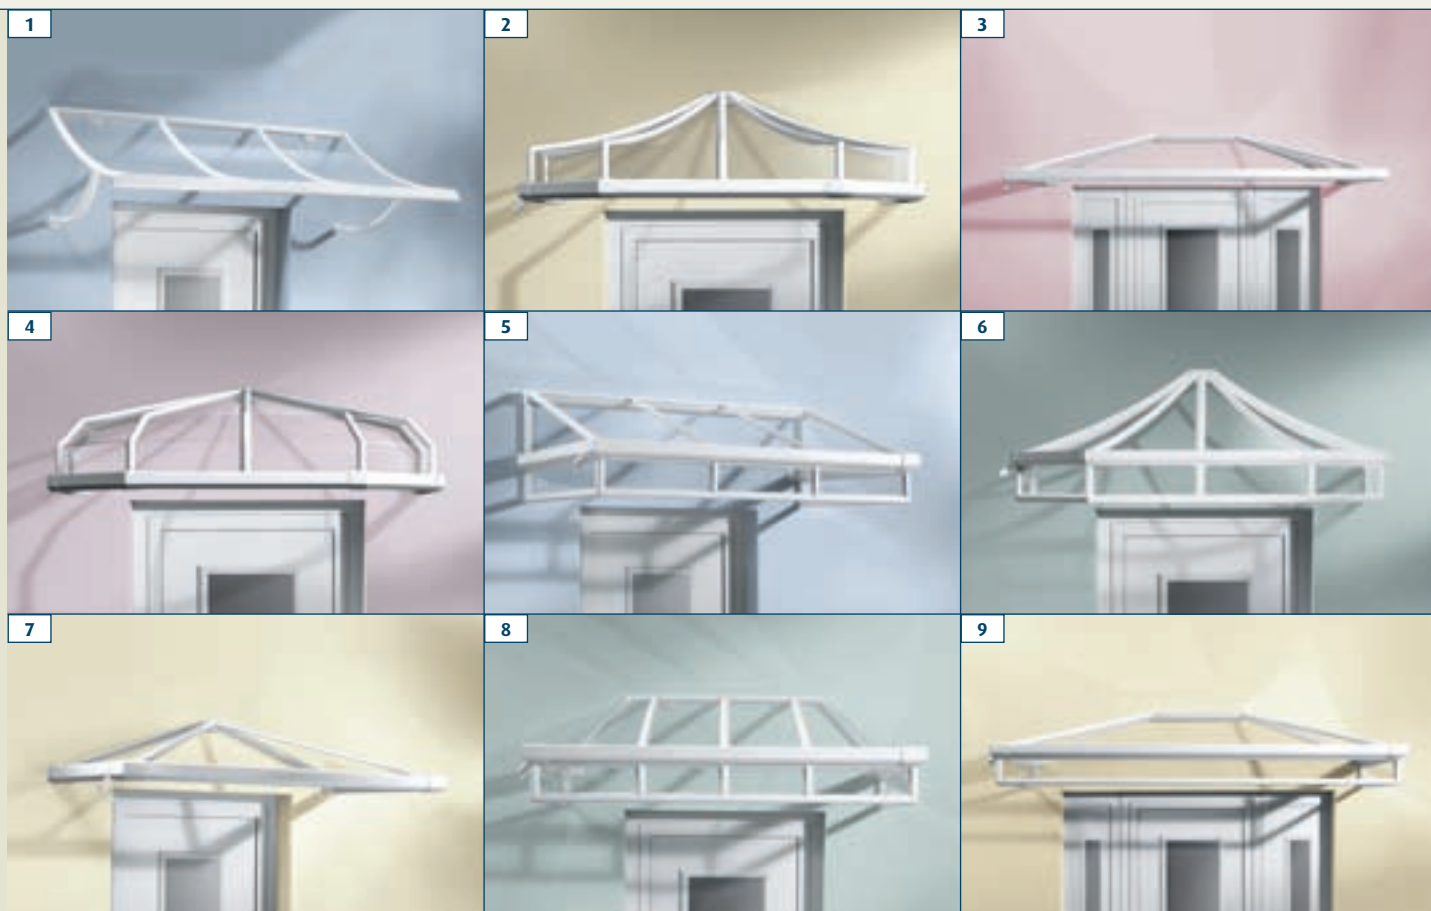

Vordächer aus Aluminium

1 Modell Artikel-Nr. Ausführung Farbe Füllung	Juist I 10.51.X.X Regenrinne beidseitig schräg offen RAL 9016 Weiß Acryl-/Plexiglas, gebogen	2 Modell Artikel-Nr. Farbe Füllung	Korsika I 10.40.X.X RAL 9016 Weiß Acryl-/Plexiglas, gebogen und gekantet 3 Modell Artikel-Nr. Farbe Füllung	Barbados II VSG 10.95.X.X RAL 9016 Weiß VSG-Verglasung
4 Modell Artikel-Nr. Ausführung Farbe Füllung	Gomera I 10.59.X.X Ab 2.000 mm Dachbreite mittleres Glasfeld zweiteilig RAL 9016 Weiß Acryl-/Plexiglas, gekantet	5 Modell Artikel-Nr. Ausführung Farbe Füllung	Helgoland III 10.12.X.X Lieferbar mit integrierter Halogenbeleuchtung RAL 9016 Weiß Acryl-/Plexiglas 6 Modell Artikel-Nr. Farbe Füllung	Kreta I 10.37.X.X RAL 9016 Weiß Acryl-/Plexiglas, gebogen
7 Modell Artikel-Nr. Farbe Füllung	Barbados I VSG 10.94.X.X RAL 9016 Weiß VSG-Verglasung	8 Modell Artikel-Nr. Ausführung Farbe Füllung	Haiti II 10.13.X.X RAL 9016 Weiß Acryl-/Plexiglas, seitlich gekantet 9 Modell Artikel-Nr. Ausführung Farbe Füllung	Barbados III VSG 10.96.X.X Schürze aus ESG RAL 9016 Weiß VSG-/ESG-Verglasung