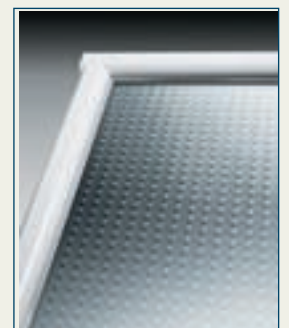

ESG-Verglasung
Mastercarré, weiß

Ihren individuellen Gestaltungsmöglichkeiten mit ARIANE®-Vordächern aus Aluminium sind kaum Grenzen gesetzt. Die pulverbeschichteten Aluminiumprofile sind standardmäßig in RAL 9016 Weiß

und RAL 8077 Braun erhältlich – darüber hinaus sind auf Wunsch selbstverständlich weitere RAL-Farben gegen Mehrpreis lieferbar.