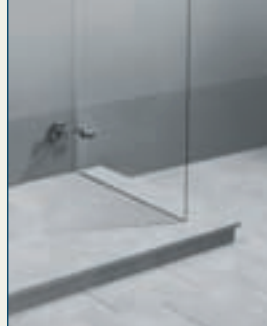

Seitenteil
(z. B. mit Vordach Föhr)
Rechtwinklig
Artikel-Nr. 10.81.X

ARIANE®-Vordächer und -Seitenteile aus Edelstahl sind Maßanfertigungen. Sie können je nach Modell zwischen verschiedenen Ausführungen und Verglasungen wählen. Als Materialien stehen Acrylglas/

Plexiglas oder VSG-/TVG-Verglasungen bereit. Die Vordächer lassen sich abhängig vom Mauerwerk zumeist freitragend montieren – ab bestimmten Größen sind Edelstahlstützpfiler erforderlich.