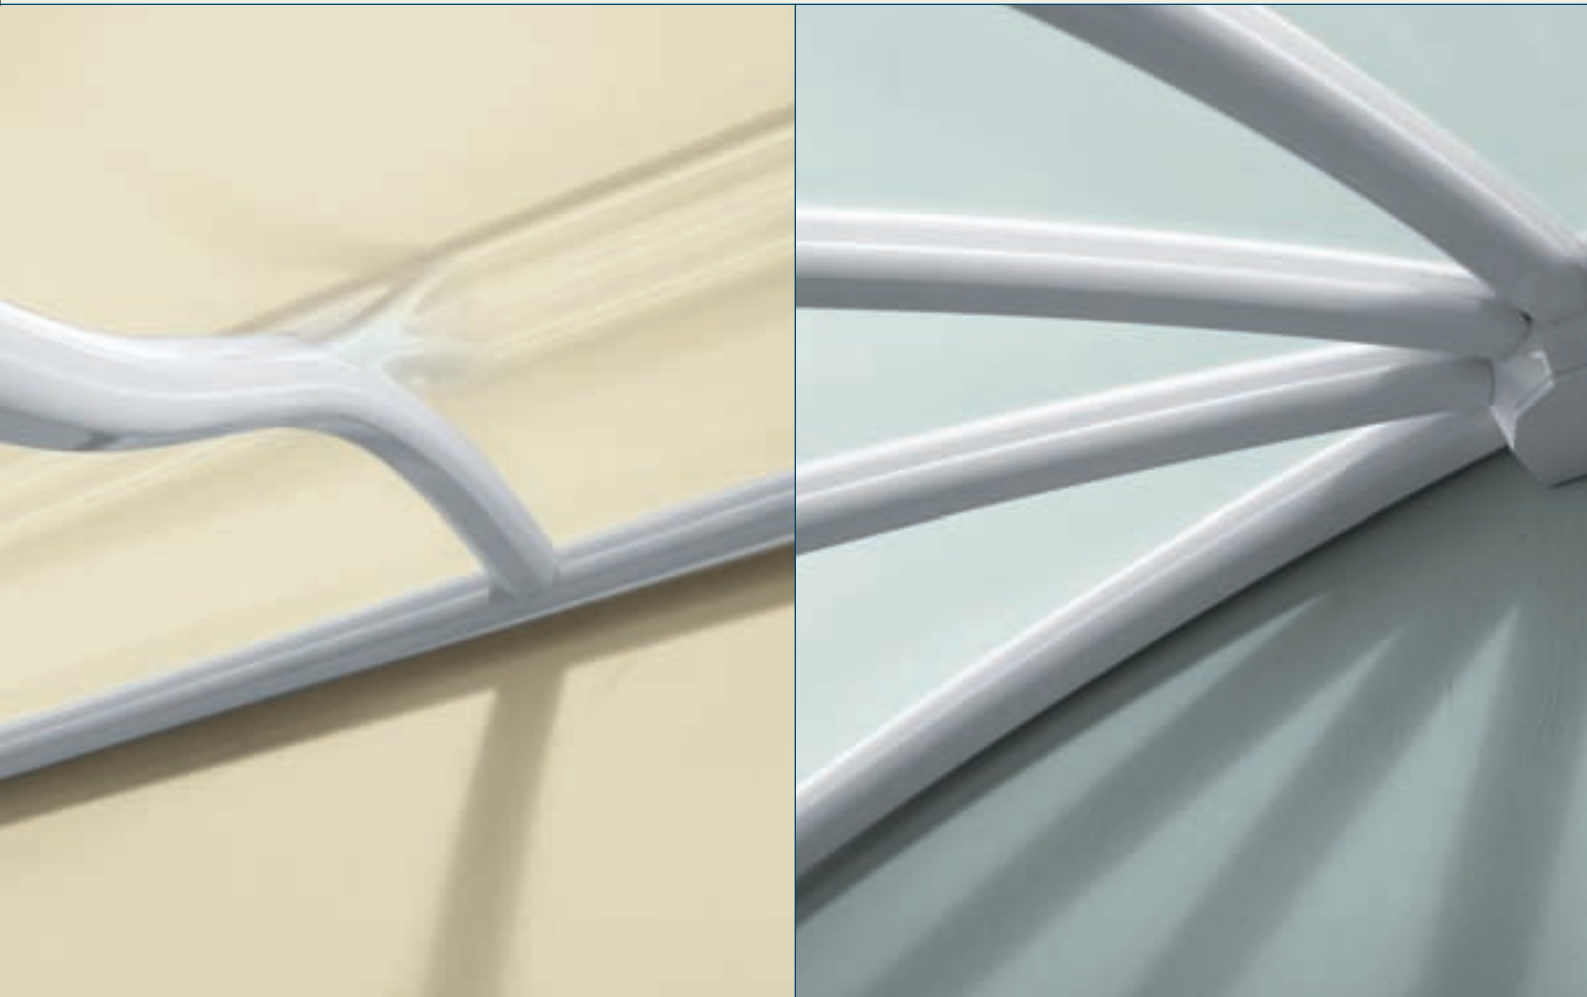

# ARIANE®-PEARLTEC

Vordächer und Terrassenüberdachungen mit Selbstreinigungseffekt

Das heißt dauerhafter Wetterschutz in einer faszinierenden optischen Leichtigkeit, die sich harmonisch in das Gesamtbild einfügt. Alles scheint zu schweben, da die schlanken Aluminiumprofile eine freitragende Konstruktion ermöglichen.