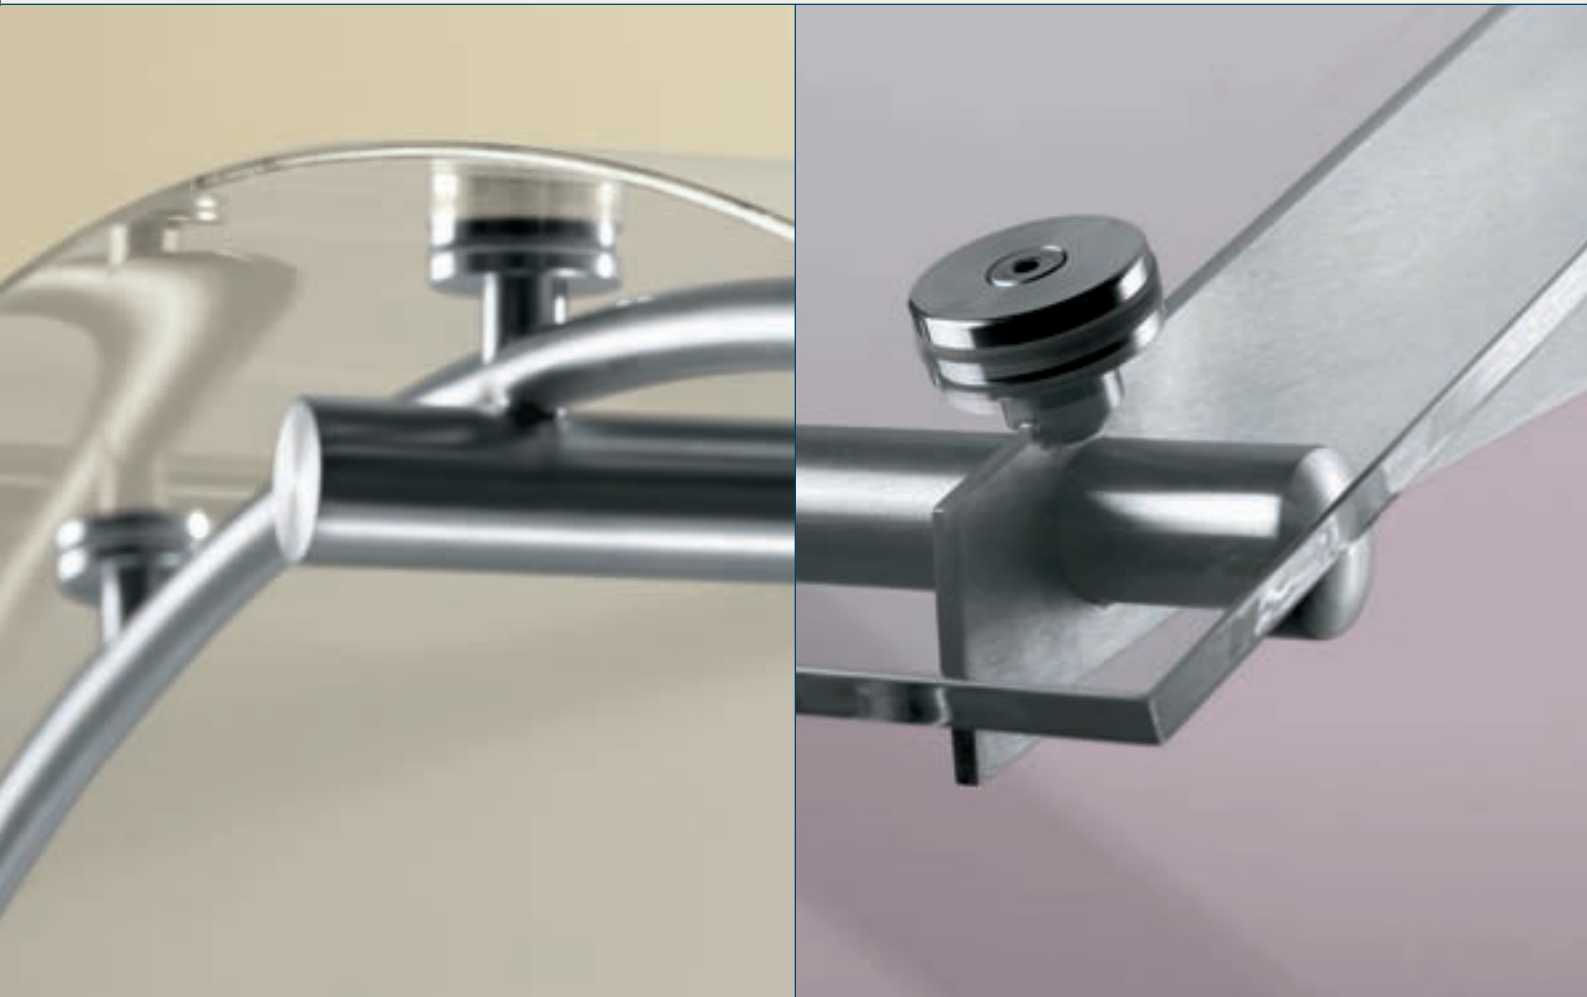

ARIANE®-PEARLTEC

Vordächer und Terrassenüberdachungen mit Selbstreinigungseffekt

ariane
SCHON VOR DER TÜR ZU HAUSE

sind zeitlose Designobjekte. Kennzeichen moderner Architektur und eines gehobenen Anspruchs.

Durch den Einsatz von hochwertigem Edelstahl in Kombination mit der Verglasung wird eine elegante Leichtigkeit und Transparenz erreicht. Dadurch drängen sich **ARIANE®**-Vordächer nie in den

Vordergrund, sondern unterstreichen den architektonischen Charakter Ihres Hauses.

Das Ergebnis ist immer eine ästhetische Eingangssituation: hell, freundlich, elegant.