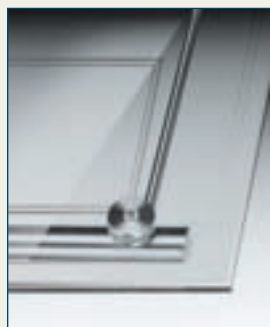

Dekorbeispiel
Sandgestrahlt