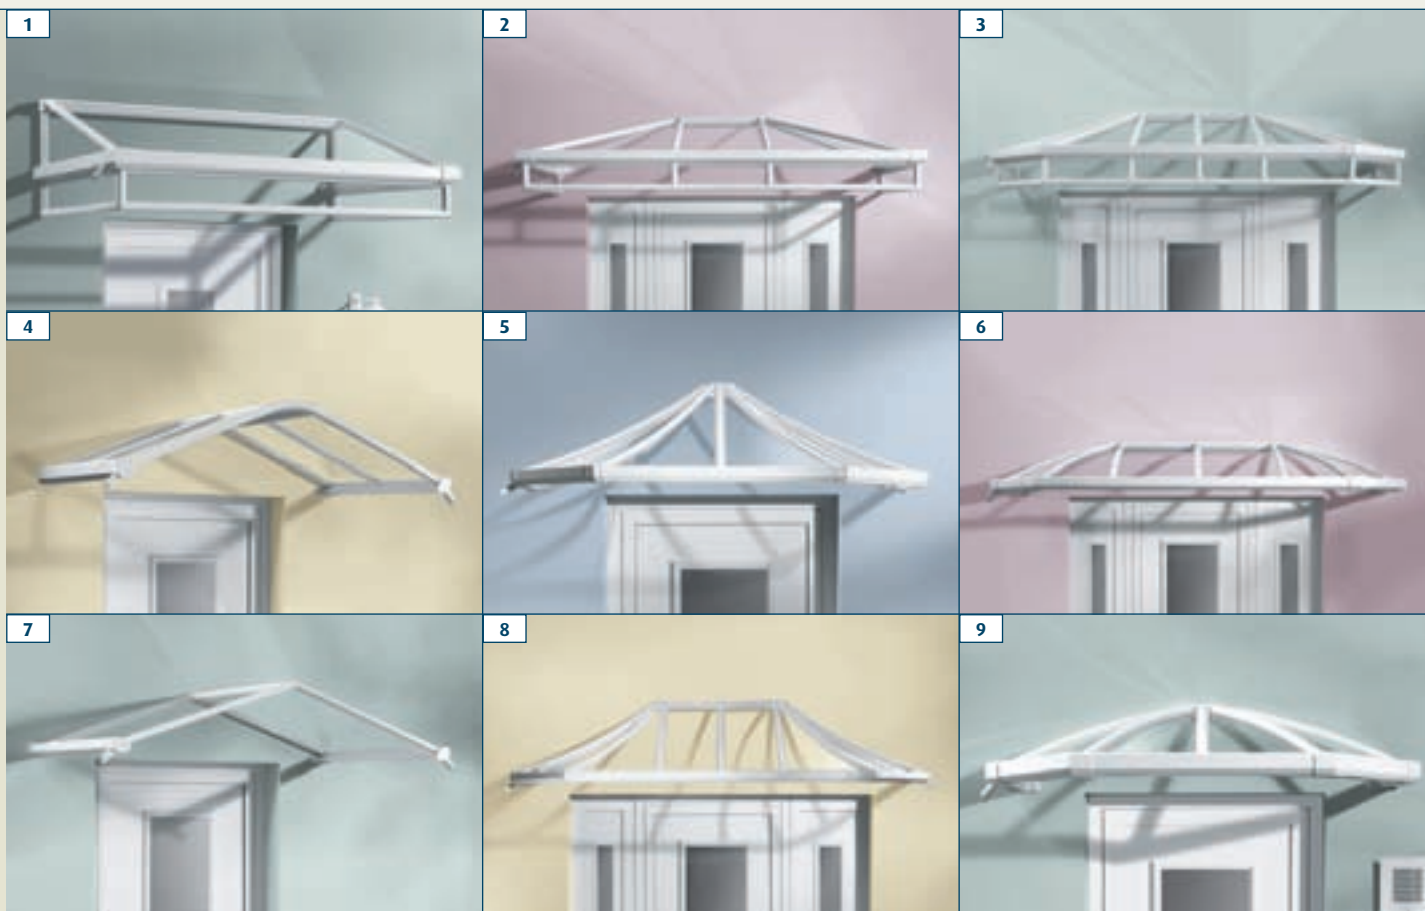

1 Modell Artikel-Nr. Ausführung Farbe Füllung	Helgoland III VSG 10.91.X.X Seitliche Verglasung und Schürze aus ESG, lieferbar mit Halogenbeleuchtung RAL 9016 Weiß VSG-/ESG-Verglasung	2 Modell Artikel-Nr. Ausführung Farbe Füllung	Barbados III 10.22.X.X Lieferbar mit integrierter Halogenbeleuchtung RAL 9016 Weiß Acryl-/Plexiglas	3 Modell Artikel-Nr. Ausführung Farbe Füllung	Elba III 10.25.X.X Lieferbar mit integrierter Halogenbeleuchtung RAL 9016 Weiß Acryl-/Plexiglas
4 Modell Artikel-Nr. Ausführung Farbe Füllung	Borkum III 10.57.X.X Regenrinne rechts und links, Speier seitlich RAL 9016 Weiß, Farben für Giebelfüllung auf Anfrage Acryl-/Plexiglas	5 Modell Artikel-Nr. Farbe Füllung	Korfu I 10.34.X.X RAL 9016 Weiß Acryl-/Plexiglas, gebogen	6 Modell Artikel-Nr. Ausführung Farbe Füllung	Bali II 10.66.X.X Lieferbar mit integrierter Halogenbeleuchtung RAL 9016 Weiß Acryl-/Plexiglas, gebogen
7 Modell Artikel-Nr. Ausführung Farbe Füllung	Borkum I VSG 10.92.X.X Regenrinne rechts und links, Speier seitlich RAL 9016 Weiß VSG-Verglasung	8 Modell Artikel-Nr. Ausführung Farbe Füllung	Korfu II 10.35.X.X Lieferbar mit integrierter Halogenbeleuchtung RAL 9016 Weiß Acryl-/Plexiglas, gebogen	9 Modell Artikel-Nr. Farbe Füllung	Bali I 10.65.X.X RAL 9016 Weiß Acryl-/Plexiglas, gebogen