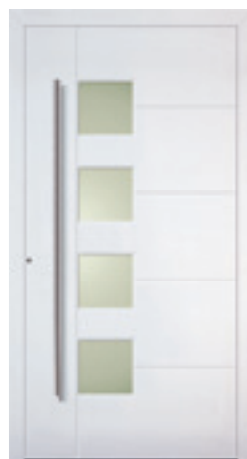

Eine schöne Art Stil zu zeigen.

DIE ADECO DECENTA KLASSE

Metris rechts | verglast
Farbvariante Finea 09
mit Edelstahlintarsien
Klarglas plan
●● Artikel-Nr. F91 B
●○ Artikel-Nr. F91 A
mit integriertem Griff HA 591
Edelstahl matt gebürstet

Trea links | 3 Felder verglast
Farbvariante Finea 02
mit Edelstahl-Applikationen
Klarglas plan

- Artikel-Nr. L39 B
- Artikel-Nr. L39 A
mit integriertem Griff HA 486
Edelstahl matt gebürstet

Penda

Trea

Linora

CEN^{TEA}

ZURÜCKHALTEND UND DEZENT, DIE NEUE DEFINITION VON ÄSTHETIK

Lagon

Milessi

Merlio

Berneo

Consis

Trigeo rechts | geschlossen

● Artikel-Nr. L07 B

● Artikel-Nr. L07 A

mit integrierter Handhabe HA 475
Edelstahl poliert

mit 2 Seitenteilverglasungen
Satinato weiß plan

Belora

Capena

VERREA

EFFEKTIVOLLE ANMUTUNG DURCH STUFENGLAS UND ALUMINIUM