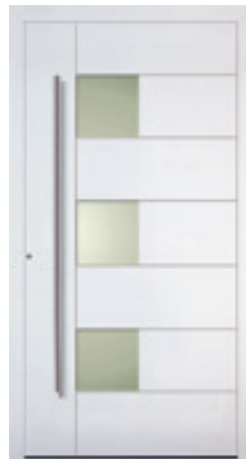

Eine schöne Art Stil zu zeigen.

DIE ADECO DECENTA KLASSE

Metris rechts | verglast
Farbvariante Finea 09
mit Edelstahlintarsien
Klarglas plan
●● Artikel-Nr. F91 B
●○ Artikel-Nr. F91 A
mit integriertem Griff HA 591
Edelstahl matt gebürstet

Metris

Symmetris

Caverro

Ligura

INTARSIA

FEINSTE EDELSTAHLINTARSIIEN VERLEIHEN DER FLÄCHE EINE NEUE BEDEUTUNG

Limuni

Minello

Trea links | 3 Felder verglast
Farbvariante Finea 02
mit Edelstahl-Applikationen
Klarglas plan

- Artikel-Nr. L39 B
- Artikel-Nr. L39 A
mit integriertem Griff HA 486
Edelstahl matt gebürstet

Penda

Trea

Linora

● Artikel-Nr. L07 B

● Artikel-Nr. L07 A

mit integrierter Handhabe HA 475
Edelstahl poliert

mit 2 Seitenteilverglasungen
Satinato weiß plan

Belora

Capena

VERREA

EFFEKTIVOLLE ANMUTUNG DURCH STUFENGLAS UND ALUMINIUM