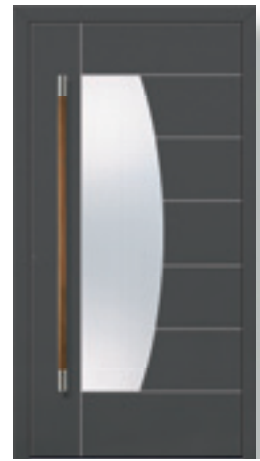

Eine schöne Art Stil zu zeigen.

DIE ADECO DECENTA KLASSE

Metris rechts | verglast
Farbvariante Finea 09
mit Edelstahlintarsien
Klarglas plan
●● Artikel-Nr. F91 B
●○ Artikel-Nr. F91 A
mit integriertem Griff HA 591
Edelstahl matt gebürstet

Metris

Symmetris

Caverro

Ligura

INTARSIA

FEINSTE EDELSTAHLINTARSIIEN VERLEIHEN DER FLÄCHE EINE NEUE BEDEUTUNG

Limuni

Minello

Trea links | 3 Felder verglast
Farbvariante Finea 02
mit Edelstahl-Applikationen
Klarglas plan

- Artikel-Nr. L39 B
- Artikel-Nr. L39 A
mit integriertem Griff HA 486
Edelstahl matt gebürstet

Penda

Trea

Linora