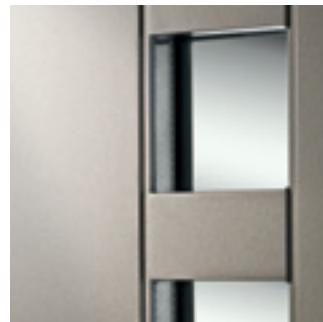

ZURÜCKHALTEND UND DEZENT, DIE NEUE DEFINITION VON ÄSTHETIK

Merlio